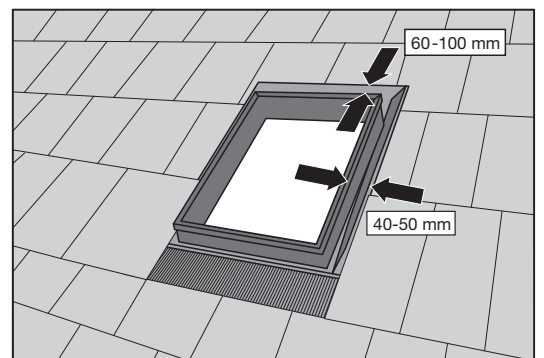

# FE8585

0-90 mm

15-45°