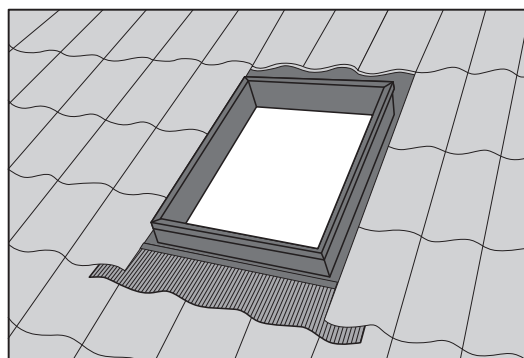

# FE8585

0-90 mm

15-45°