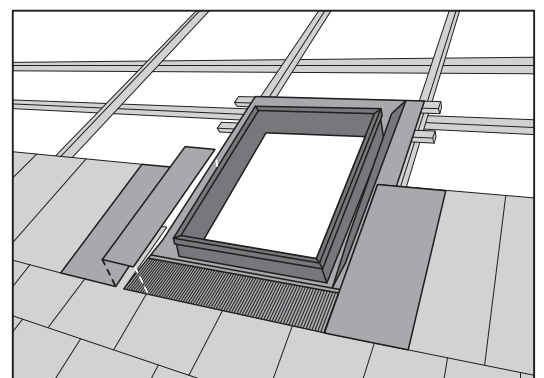

# FE8585

0-90 mm

15-45°