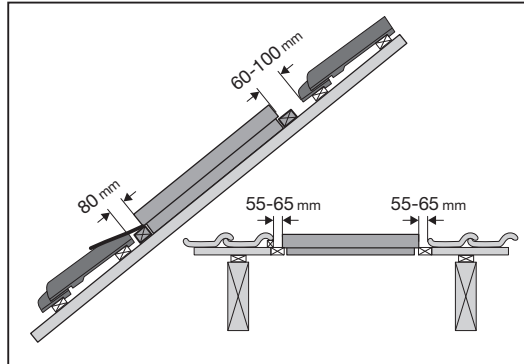

# FE8585

0-90 mm

15-45°