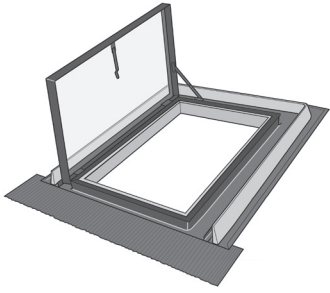

# FE8585

0-90 mm

15-45°