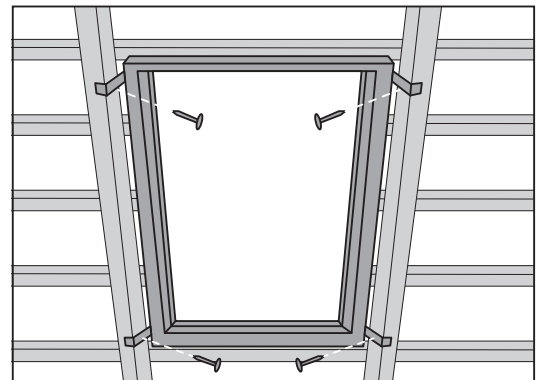

# FE8585

0-90 mm

15-45°