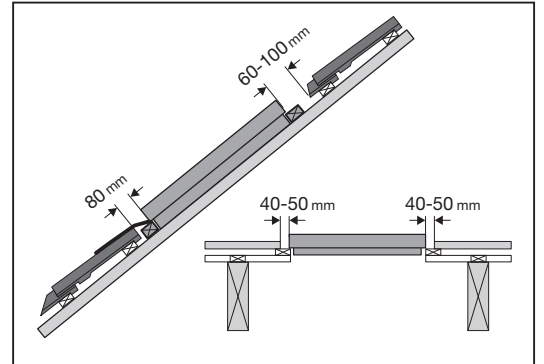

# FE8585

0-90 mm

15-45°